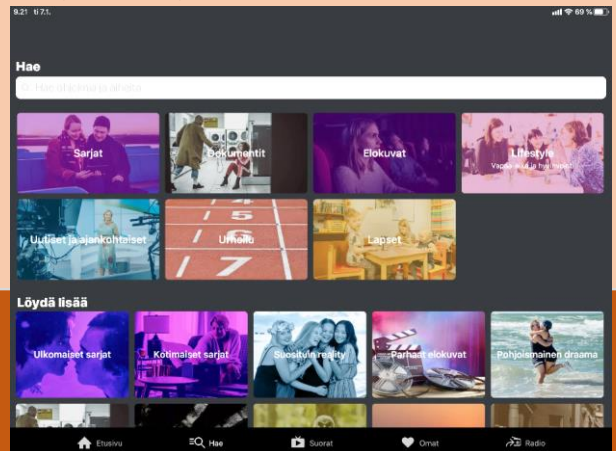

Yle areena sisältää useimpien Ylen TV-ohjelmien jälkilähetystyksiä. Kaikkia TV-kanavia ei ole. **Uutiset** näkyvät suorina lähetyksinä. Yle-Areenan voi avata selaimella tai asentaa omaksi ohjelmakseen tabletti-laitteelle. Osa ohjelmista näkyy suorina lähetyksinä.

Kirjoita **selaimen** hakukenttään:
arena.yle.fi/tv

Tai
klikkaa kuvaketta.

Sovelluksen voit hakea joko
App Storesta tai Google Play
-sovelluskaupasta

TV-opas

VALIKKO on näytön alalaidassa

Hae ohjelmaa

Näppäimistössä, paina

Etsi

Lisää ohjeita:
ohjeet.arena.yle.fi

Ohjelmaryhmät

YLE-Areena

Lähetysten valinnat

Sulje katselu

Äänenvoimakkuus
Siirrä palloa

Kuva kuvassa
toiminto