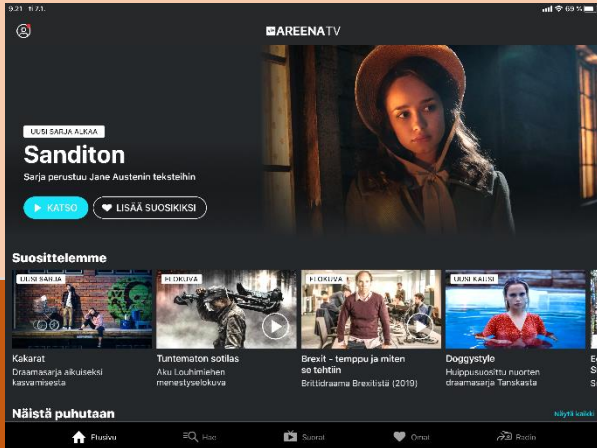

Yle areena sisältää useimpien Ylen TV-ohjelmien jälkilähetystyksiä. Kaikkia TV-kanavia ei ole. **Uutiset** näkyvät suorina lähetyksinä. Yle-Areenan voi avata selaimella tai asentaa omaksi ohjelmakseen tabletti-laitteelle. Osa ohjelmista näkyy suorina lähetyksinä.

Kirjoita **selaimen** hakukenttään:
arena.yle.fi/tv

Tai
klikkaa kuvaketta.

Sovelluksen voit hakea joko
App Storesta tai Google Play
-sovelluskaupasta

TV-opas

VALIKKO on näytön alalaidassa

Hae ohjelmaa

Näppäimistössä, paina

Etsi

Lisää ohjeita:
ohjeet.arena.yle.fi

Ohjelmaryhmät

YLE-Areena

Lähetysten valinnat

Sulje katselu

Äänenvoimakkuus
Siirrä palloa

Kuva kuvassa
toiminto