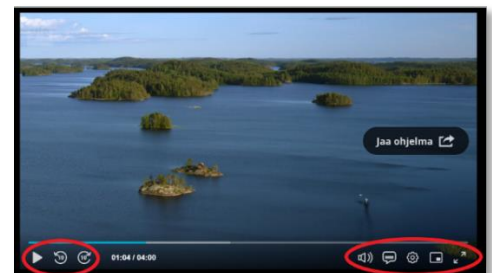

Älypuhelimien tai tablettien on saatavilla myös Yle Areena –sovellus.

1. Voit valita haluamasi ohjelman suoraan etusivulta tai selaamalla tarjontaa **Ohjelmat**-valikosta aihepiiriin mukaan. Suurennuslasin kuvaa painamalla voit hakea tiettyä ohjelmaa.

2. Ohjelma käynnistyy, kun painat **Katso**-painiketta ja nuolen kuvaa ohjelmamaruudun keskellä.

3. Voit käynnistää ja pysäyttää ohjelman videokuvan alareunan palkista. Voit myös kelata ohjelmaa eteen- tai taaksepäin ja säätää äänenvoimakkuutta ja kuvan kokoa.